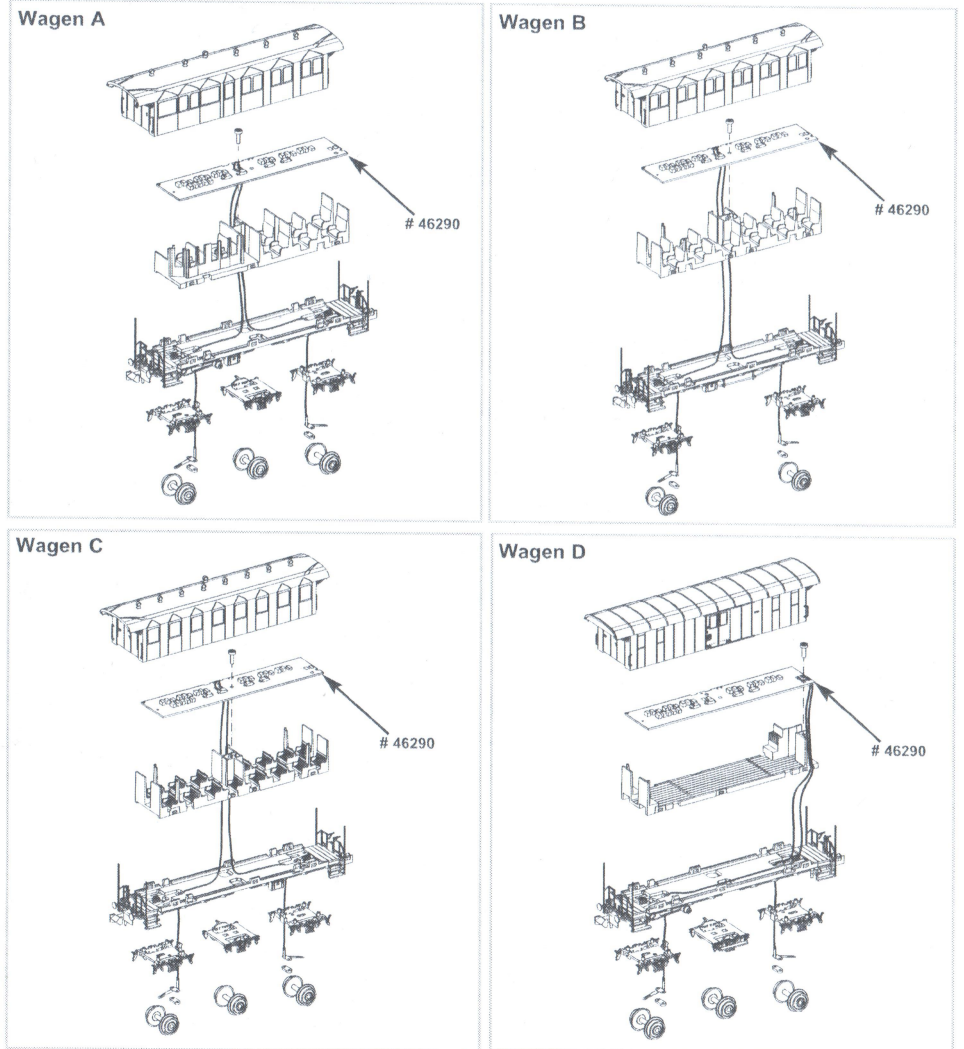

Personenwagen SBB Passenger Car SBB Voitures Voyageurs SBB 乘客车 SBB

94341
(Set 2)

包装及说明书内包含重要信息, 请保留备用

PIKO Spielwaren GmbH · Lutherstraße 30 · 96515 Sonneberg · GERMANY
德国比高有限公司 · 德国图林根州索内堡市路德街30号

94341-90-7000