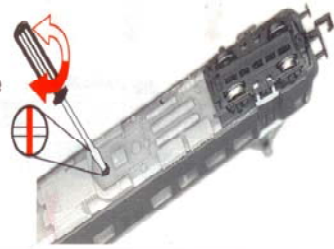

Kohlewechsel  
Replace carbon brushes  
Changement de charbon  
Cambio spazzole

Oberleitungsbetrieb  
Overhead operation  
Alimentation par caténaire  
Trazione a filo aereo

ARNOLD MODELLEISENBAHNEN GMBH · Meisenweg 1 · 92360 Mühlhausen/Sulz · Anleitung aufbewahren! · Made in Germany

Gehäuse abnehmen  
Remove housing  
Retirer le boîtier  
Togliere la copertura

Drehgestell entfernen  
Remove bogies  
Enlever les bogies  
Rimuovere i carelli snodati

Boden abnehmen  
Remove floor  
Retirer plancher  
Rimuovere il fondo