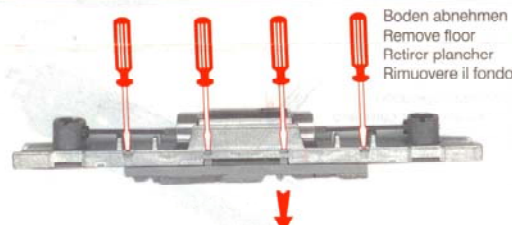

Kohlewechsel  
Replace carbon brushes  
Changement de charbon  
Cambio spazzole

Oberleitungsbetrieb  
Overhead operation  
Alimentation par caténaire  
Trazione a filo aereo

ARNOLD MODELLEISENBAHNEN GMBH · Meisenweg 1 · 92360 Mühlhausen/Sulz · Anleitung aufbewahren! · Made in Germany

Gehäuse abnehmen  
Remove housing  
Retirer le boîtier  
Togliere la copertura

Drehgestell entfernen  
Remove bogies  
Enlever les bogies  
Rimuovere i carelli snodati

Boden abnehmen  
Remove floor  
Retirer plancher  
Rimuovere il fondo