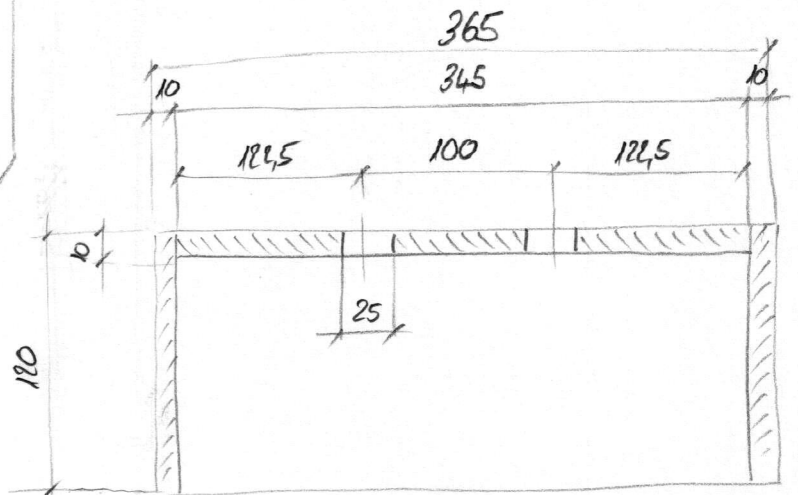

- Farbe:
- Kasten, komplett innen/außen
 - grau Seidenwolle RAL 9001
 - Beine, Kartenhöhe gestrichen
 - Seitenwand: nicht gestrichen
 - Füßchen: nicht gestrichen

- Inhalt:
- 4 90/130er Beine, lange Schrauben!!
(Beine auf 90 gestellt)
 - max. 25 Beine (Füllhöhe 90/100/110)
 - max. 2 Distanz-Einsätze

Seitenwand

Seitenwand

Multifunktions - Transportkiste, Stevespult

Einsatz (2x)

Materialliste

①	Boden	Schichtholz	16 mm	1200 x 384	1x
②	Stirnwand	"	"	400 x 160	2x
③	Seitenwand fix	"	"	1200 x 150	1x
④	Seitenwand flexibel	"	"	1200 x 134	1x
⑤	Reinwand	"	"	368 x 120	2x
⑥	Positionierleiste	Bucheisenleiste	10/17	368	2x
⑦	Verstärkung	Bucheisenleiste	20/15	1150	1x
⑧	Seitenwand	Schichtholz	16 mm	365 x 120	2x
⑨	Stirnwand	Schichtholz	10 mm	68 x 120	2x
⑩	Griffdecke	"	"	68 x 345	1x
⑪	Rollenzapfen	Paare		"	11x