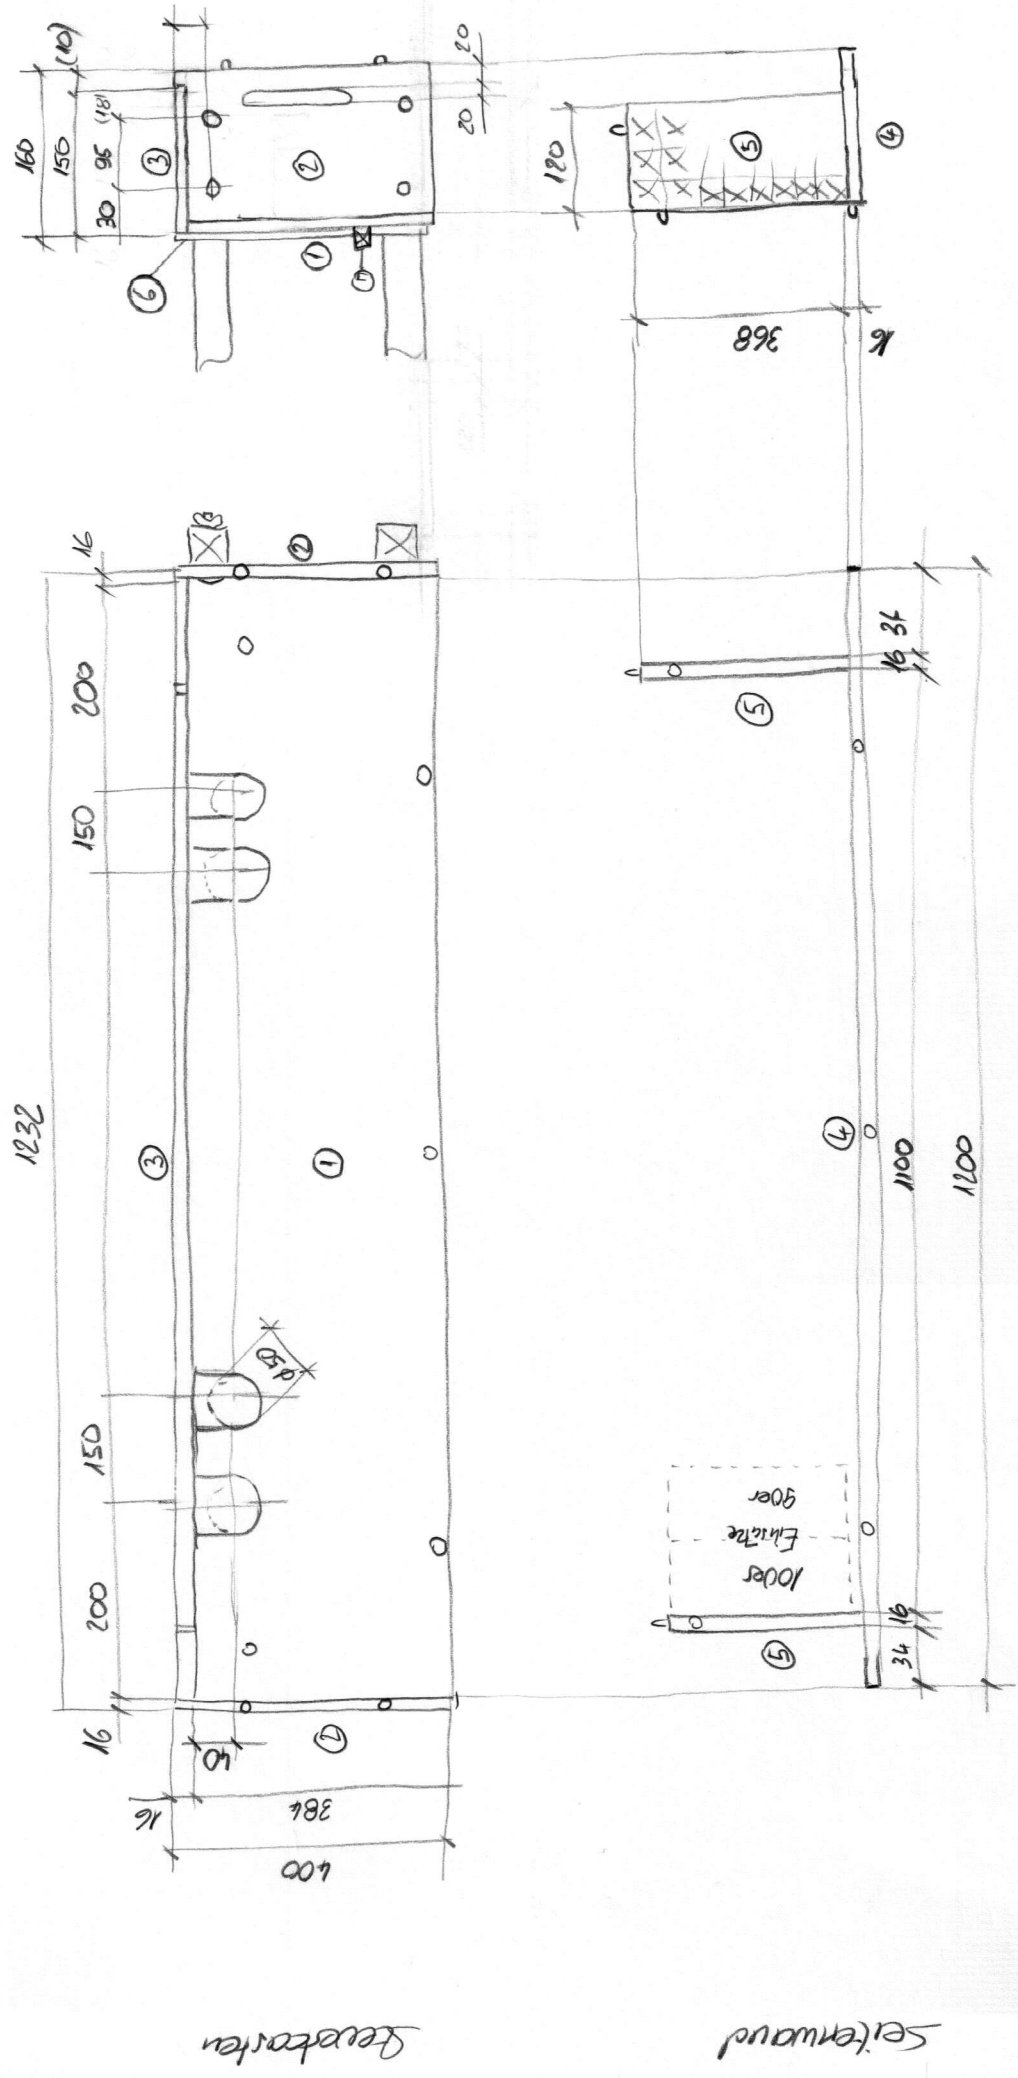

- Farbe:
- Kasten, komplett innen/außen
 - grau Seidenwolle RAL 9001
 - Beine, Kartenhöhe gestrichen
 - Seitenwand: nicht gestrichen
 - Füßchen: nicht gestrichen

- Inhalt:
- 4 90/130er Beine, lange Schrauben!!
(Beine auf 90 gestellt)
 - max. 25 Beine (Füllhöhe 90/100/110)
 - max. 2 Distanz-Einsätze

Seitenwand

Seitenwand

Multifunktions - Transportkiste, Stevespult

Einsatz (2x)

Materialliste

①	Boden	Schichtholz	16 mm	1200 x 384	1x
②	Stirnwand	"	"	400 x 160	2x
③	Seitenwand fix	"	"	1200 x 150	1x
④	Seitenwand flexibel	"	"	1200 x 134	1x
⑤	Reinwand	"	"	368 x 120	2x
⑥	Positionierleiste	Bucheisenleiste	10/17	368	2x
⑦	Verstärkung	Bucheisenleiste	20/15	1150	1x
⑧	Seitenwand	Schichtholz	16 mm	365 x 120	2x
⑨	Stirnwand	Schichtholz	10 mm	68 x 120	2x
⑩	Griffdecke	"	"	68 x 345	1x
⑪	Rollenzapfen	Paare		"	11x