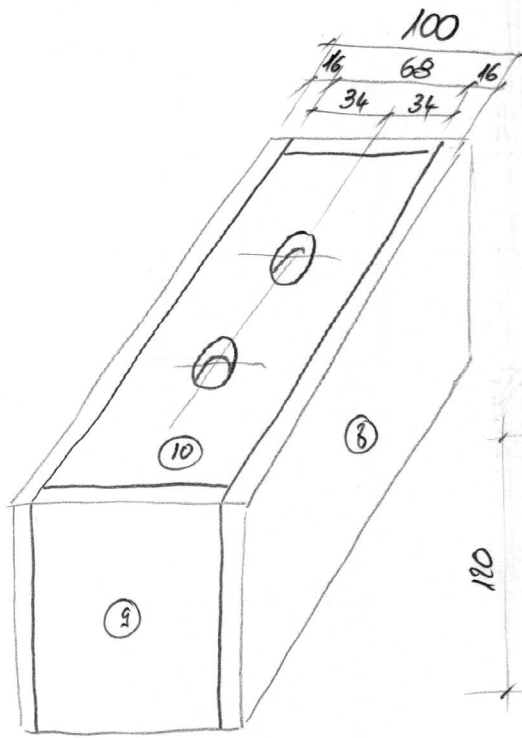

- Farbe:
- Kasten, komplett innen/außen
 - grau Seidenwolle RAL 9001
 - Beine, Kartenhöhe gestrichen
 - Seitenwand: nicht gestrichen
 - Füßchen: nicht gestrichen

- Inhalt:
- 4 90/130er Beine, lange Schrauben!!
(Beine auf 90 gestellt)
 - max. 25 Beine (Füllhöhe 90/100/110)
 - max. 2 Distanz-Einsätze

Seitenwand

Seitenwand

Multifunktions - Transportkiste, Stevespult

Einsatz (2x)

Materialliste

①	Boden	Schichtholz	16 mm	1200 x 384	1x
②	Stirnwand	"	"	400 x 160	2x
③	Seitenwand fix	"	"	1200 x 150	1x
④	Seitenwand flexibel	"	"	1200 x 134	1x
⑤	Reinwand	"	"	368 x 120	2x
⑥	Positionierleiste	Bucheisenleiste	10/17	368	2x
⑦	Verstärkung	Bucheisenleiste	20/15	1150	1x
⑧	Seitenwand	Schichtholz	16 mm	365 x 120	2x
⑨	Stirnwand	Schichtholz	10 mm	68 x 120	2x
⑩	Griffdecke	"	"	68 x 345	1x
⑪	Rollenzapfen	Paare		"	11x