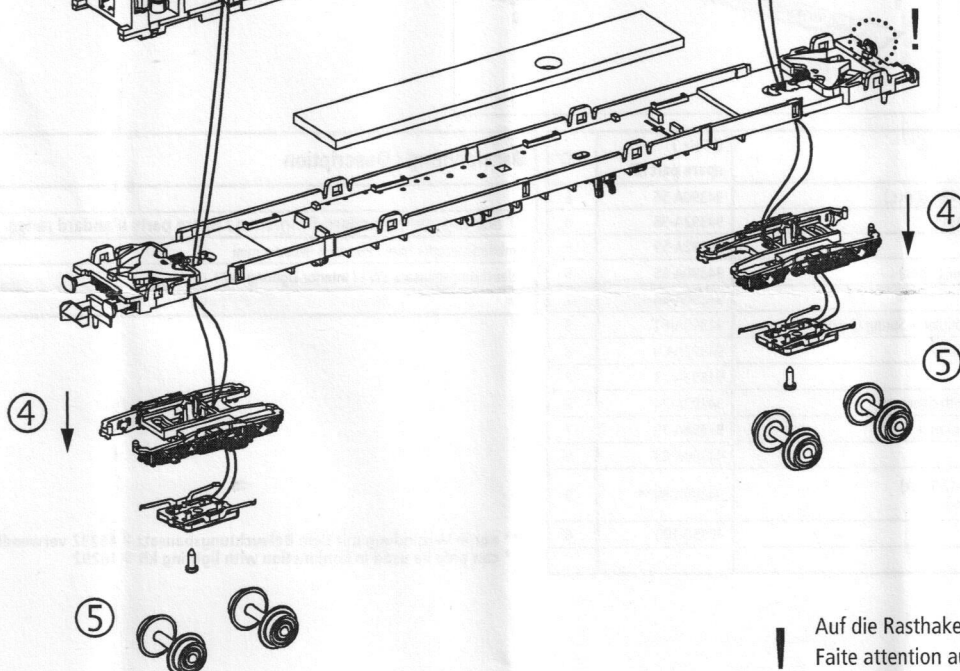

! Auf die Rasthaken achten!
Faites attention aux crochets de la caisse! /
Prestare attenzione ai ganci d'arresto /
Please note the hooks!