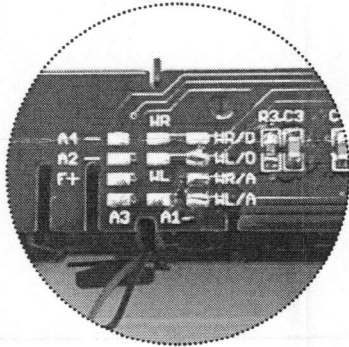

# EW | Personenwagen

EW | Voiture voyageur

EW | Vettura unificate

EW | Passenger car

Wichtige Informationen sind in der Verpackung und in der Anleitung enthalten. Bitte bewahren Sie diese auf.

## Anchlüsse analog / digital:

WR/A -> analog (rotes Kabel)  
WL/A -> analog (schwarzes Kabel)

WR/D -> digital (rotes Kabel)  
WL/D -> digital (schwarzes Kabel)

WR -> Decoder +  
WL -> Decoder -

F+ -> Decoder F+ / 20 V  
A3 -> Decoder A3