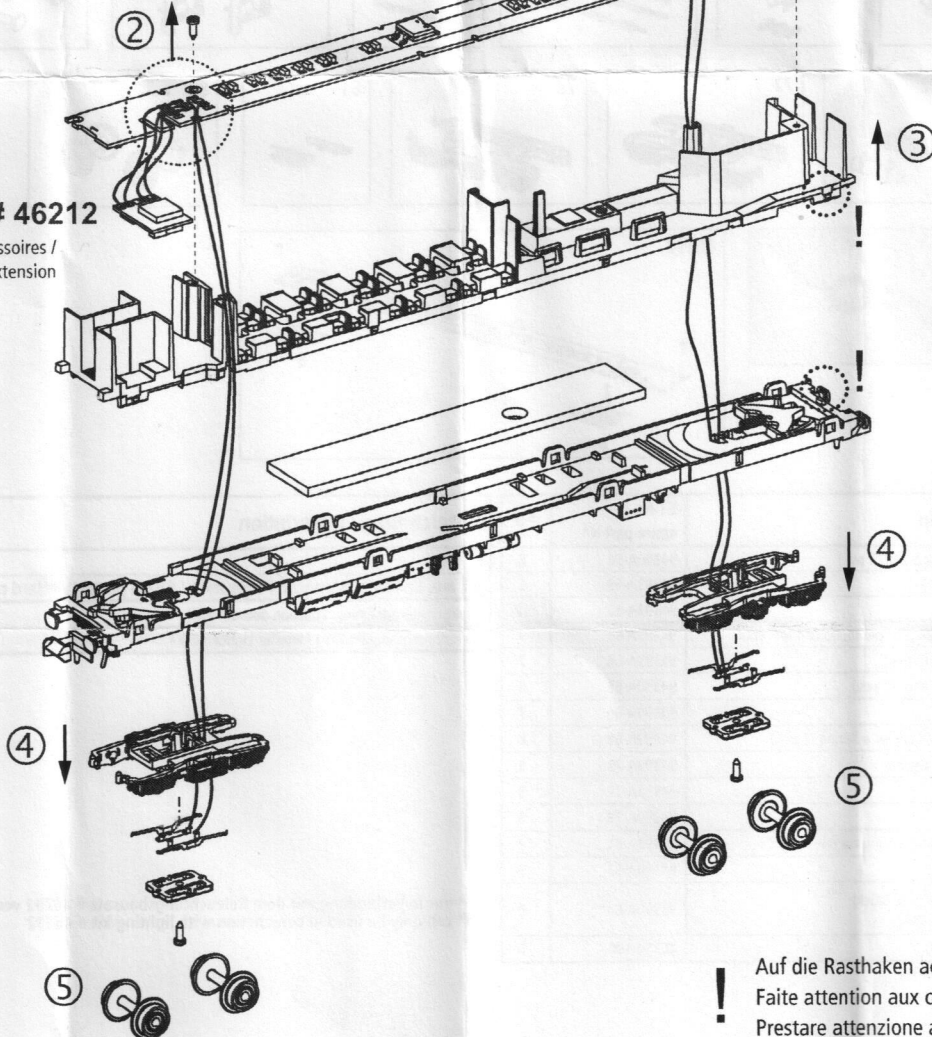

WR/A -> analog (rotes Kabel)
 WL/A -> analog (schwarzes Kabel)

WR/D -> digital (rotes Kabel)
 WL/D -> digital (schwarzes Kabel)

WR -> Decoder +
 WL -> Decoder -

F+ -> Decoder F+ / 20 V
 A3 -> Decoder A3

① Gehäuse leicht spreizen und nach oben abziehen
 Ecarter légèrement la caisse et retirez-la par le haut /
 Allargare leggermente la cassa ed estrarla verso l'alto /
 Extend the body and pull slightly upward

46292
 Zurüstbauteil
 Accessoires /
 Componente aggiuntivo /
 Extension

46212
 Zurüstbauteil / Accessoires /
 Componente aggiuntivo / Extension

! Auf die Rasthaken achten!
 ! Faites attention aux crochets de la caisse! /
 ! Prestare attenzione ai ganci d'arresto /
 ! Please note the hooks!

Bezeichnung / Description	ET-Nr. / spare part N°	PG*
Heizleitung SBB (2 Stck.) / Heating pipe-SBB (2 pcs.)	94390A-56	6
Dachlüfter (2 Stück) / Roof fan (2 pcs.)	94393A-59	6
Pantograph / Pantograph	94393A-62	12
Halterung Pantograph, Trafo Dach / Support-panto, Transformer-roof	94393A-63	9
Laufsteg Dach (2-tlg.) / Catwalk roof (2 pcs.)	94393A-64	7
Übergangstür (2 Stück) / Transitional door (2 pcs.)	94390A-65	6
Puffer (4 Stück) / Buffer (4 pcs.)	94390A-66	7
Kupplungsschacht + Feder (2 Stück) / Coupler + Spring (2 pcs.)	94393A-68	8
Anbauteile Rahmen / Small parts for chassis	94393A-72	8
Drehgestell vorne / Bogie front	94393A-77	8
Drehgestell hinten / Bogie rear	94393A-78	8
Tritt Tür Speisewagen links+rechts / Step-dining car left + right	94393A-81	7
Radsatz (2 Stück) / Wheelset (set of 2)	94390A-83	9
Abdeckung Drehgestell mit Radschleifer (2 Stück) Cover for Bogie with wheels slider (2 pcs.)	94390A-84**	9
Kupplung (2 Stück) / Coupling (2 pcs.)	40350-100	6