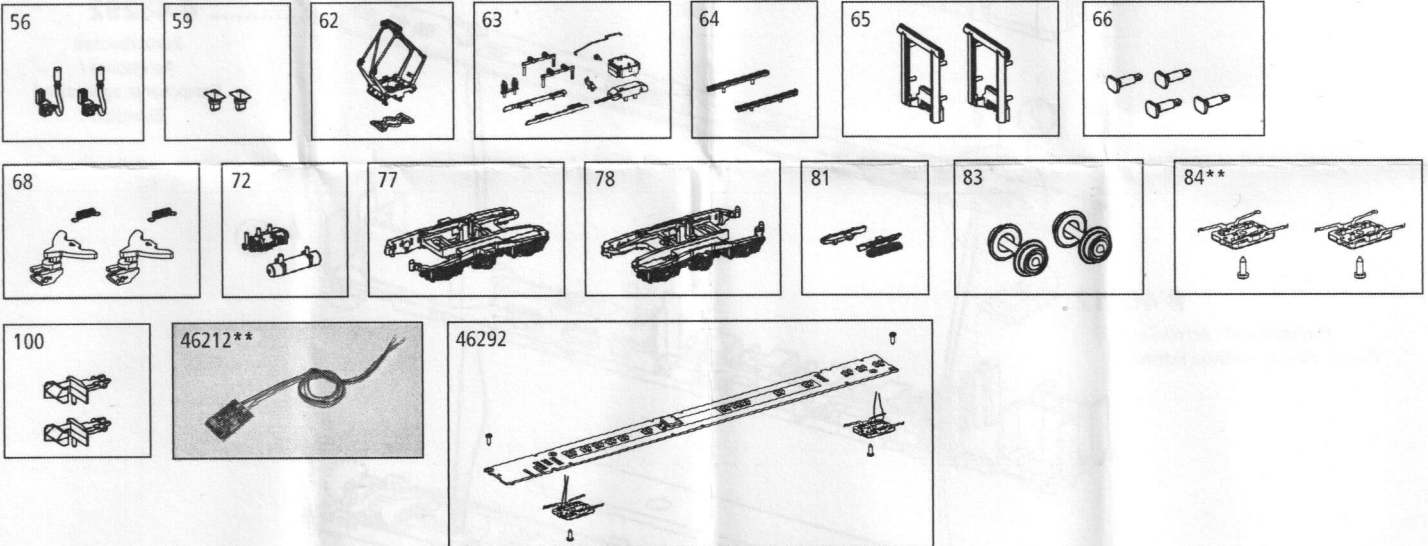

Bezeichnung / Description	ET-Nr. / spare part N°	PG*
Heizleitung SBB (2 Stck.) / Heating pipe-SBB (2 pcs.)	94390A-56	6
Dachlüfter (2 Stück) / Roof fan (2 pcs.)	94393A-59	6
Pantograph / Pantograph	94393A-62	12
Halterung Pantograph, Trafo Dach / Support-panto, Transformer-roof	94393A-63	9
Laufsteg Dach (2-tlg.) / Catwalk roof (2 pcs.)	94393A-64	7
Übergangstür (2 Stück) / Transitional door (2 pcs.)	94390A-65	6
Puffer (4 Stück) / Buffer (4 pcs.)	94390A-66	7
Kupplungsschacht + Feder (2 Stück) / Coupler + Spring (2 pcs.)	94393A-68	8
Anbauteile Rahmen / Small parts for chassis	94393A-72	8
Drehgestell vorne / Bogie front	94393A-77	8
Drehgestell hinten / Bogie rear	94393A-78	8
Tritt Tür Speisewagen links+rechts / Step-dining car left + right	94393A-81	7
Radsatz (2 Stück) / Wheelset (set of 2)	94390A-83	9
Abdeckung Drehgestell mit Radschleifer (2 Stück) Cover for Bogie with wheels slider (2 pcs.)	94390A-84**	9
Kupplung (2 Stück) / Coupling (2 pcs.)	40350-100	6