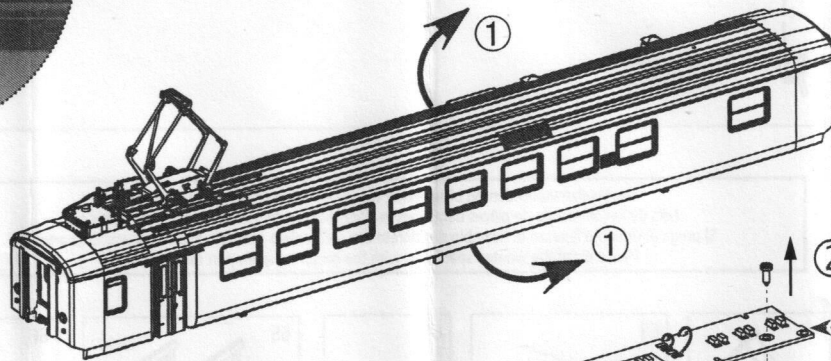

WR/A -> analog (rotes Kabel)
 WL/A -> analog (schwarzes Kabel)

WR/D -> digital (rotes Kabel)
 WL/D -> digital (schwarzes Kabel)

WR -> Decoder +
 WL -> Decoder -

F+ -> Decoder F+ / 20 V
 A3 -> Decoder A3

① Gehäuse leicht spreizen und nach oben abziehen
 Ecarter légèrement la caisse et retirez-la par le haut /
 Allargare leggermente la cassa ed estrarla verso l'alto /
 Extend the body and pull slightly upward