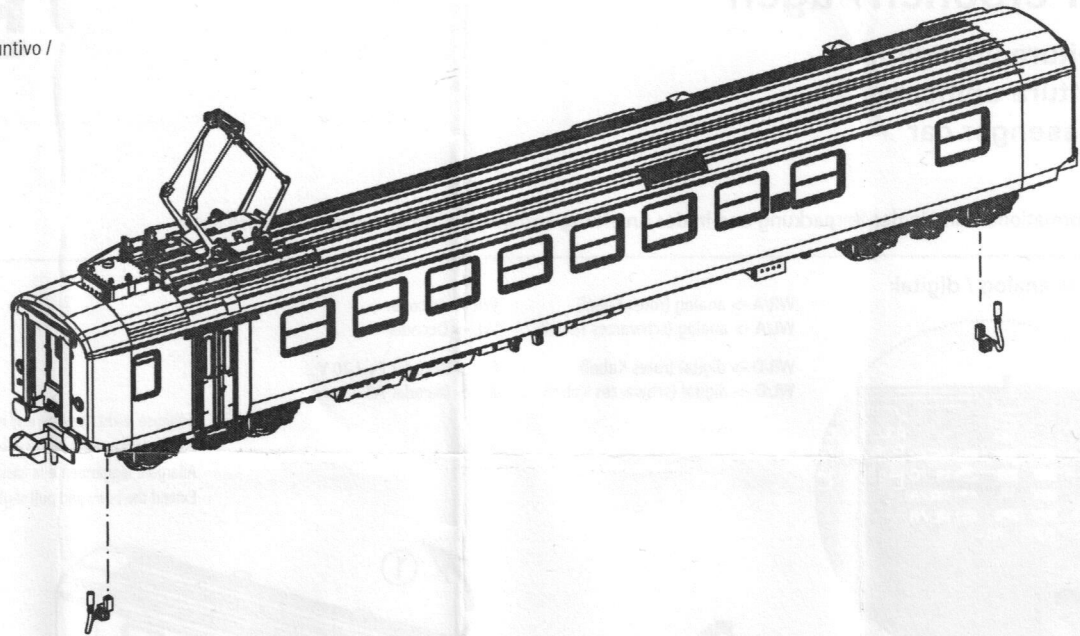

Zurüstbauteile

Accessoires / Componente aggiuntivo /
Extensions