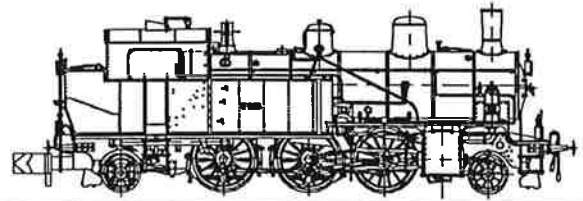

Lemaco N

prestige models

Kat.-Nr N-020/a SBB/CFF Eb 3/5 5819

Kat.-Nr N-020/b SBB/CFF Eb 3/5 5815

Kat.-Nr N-020/1 MThB Eb 3/5 5810

SBB/CFF/Eb 3/5 5801 - 5834

Diese Radsätze mit 0.7 mm Spurkränzen können mit den beiliegenden 0.5 mm Radsätzen ausgetauscht werden.

Nur für die Vitrine oder für äußerst präzise verlegte Gleise!

Ces essieux avec boudins de 0.7 mm peuvent être échangés avec les essieux de 0.5 mm annexés.

Seulement pour la vitrine ou pour des voies posées de façon absolument parfaite!