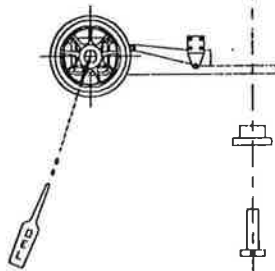

Lemaco N

prestige models

Kat.-Nr N-020/a SBB/CFF Eb 3/5 5819

Kat.-Nr N-020/b SBB/CFF Eb 3/5 5815

Kat.-Nr N-020/1 MThB Eb 3/5 5810

SBB/CFF/Eb 3/5 5801 - 5834

Diese Radsätze mit 0.7 mm Spurkränzen können mit den beiliegenden 0.5 mm Radsätzen ausgetauscht werden.

Nur für die Vitrine oder für äußerst präzise verlegte Gleise!

Ces essieux avec boudins de 0.7 mm peuvent être échangés avec les essieux de 0.5 mm annexés.

Seulement pour la vitrine ou pour des voies posées de façon absolument parfaite!