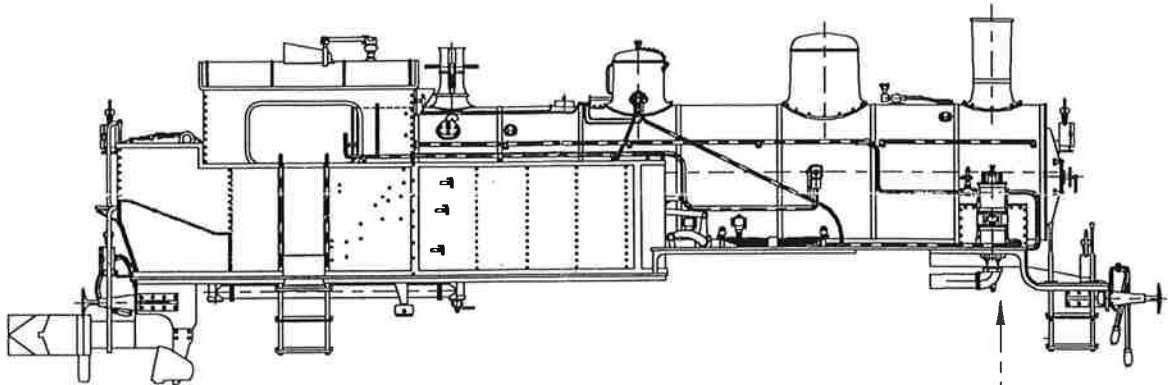

Lemaco N

prestige models

Kat.-Nr N-020/a SBB/CFF Eb 3/5 5819

Kat.-Nr N-020/b SBB/CFF Eb 3/5 5815

Kat.-Nr N-020/1 MThB Eb 3/5 5810

SBB/CFF/Eb 3/5 5801 - 5834

Diese Radsätze mit 0.7 mm Spurkränzen können mit den beiliegenden 0.5 mm Radsätzen ausgetauscht werden.

Nur für die Vitrine oder für äußerst präzise verlegte Gleise!

Ces essieux avec boudins de 0.7 mm peuvent être échangés avec les essieux de 0.5 mm annexés.

Seulement pour la vitrine ou pour des voies posées de façon absolument parfaite!