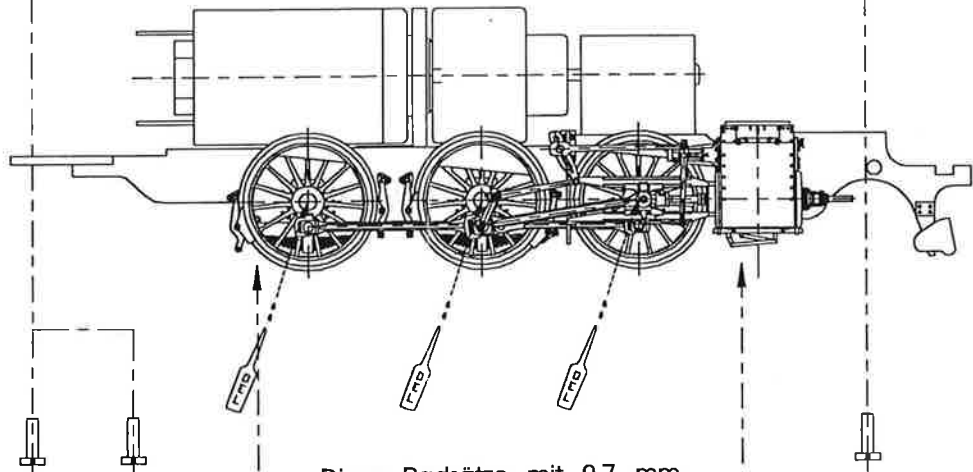

Lemaco N

prestige models

Kat.-Nr N-020/a SBB/CFF Eb 3/5 5819

Kat.-Nr N-020/b SBB/CFF Eb 3/5 5815

Kat.-Nr N-020/1 MThB Eb 3/5 5810

SBB/CFF/Eb 3/5 5801 - 5834

Diese Radsätze mit 0.7 mm Spurkränzen können mit den beiliegenden 0.5 mm Radsätzen ausgetauscht werden.

Nur für die Vitrine oder für äußerst präzise verlegte Gleise!

Ces essieux avec boudins de 0.7 mm peuvent être échangés avec les essieux de 0.5 mm annexés.

Seulement pour la vitrine ou pour des voies posées de façon absolument parfaite!