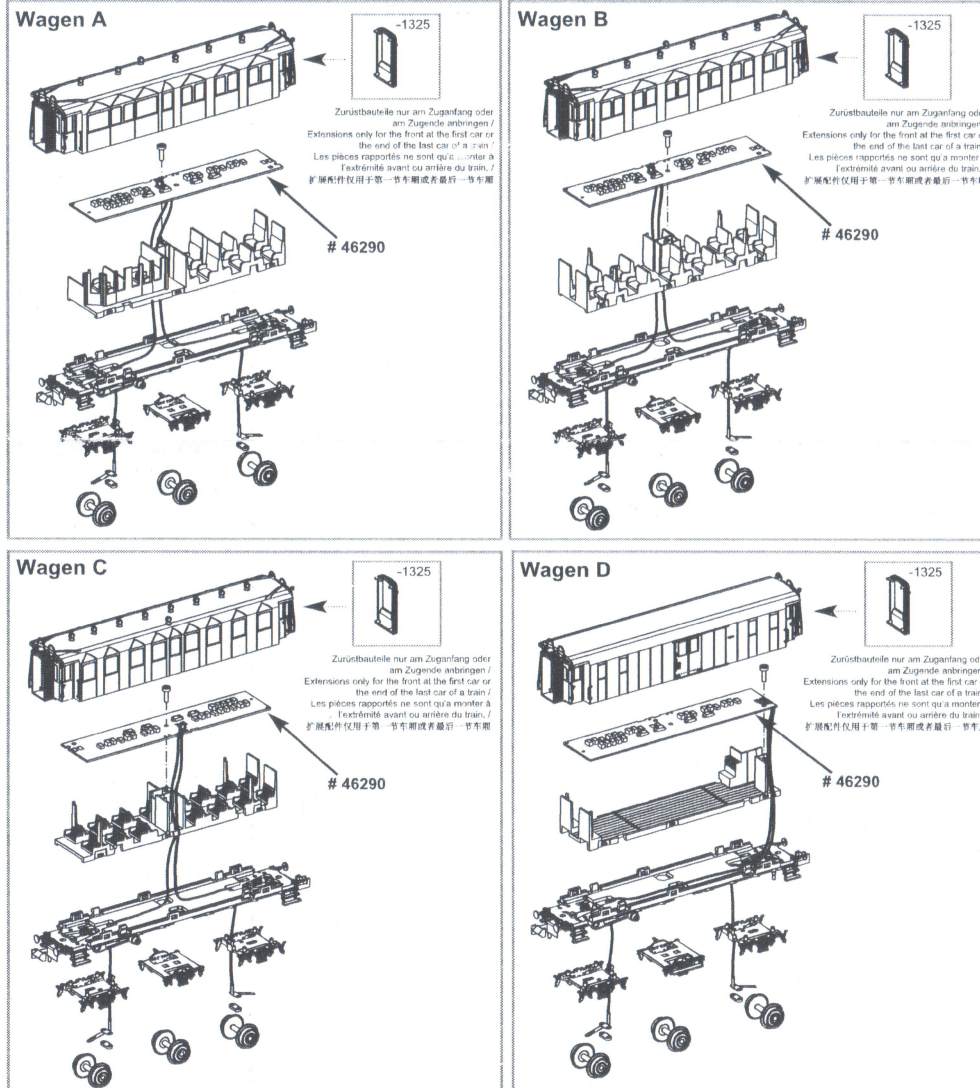

Personenwagen SBB Passenger Car SBB Voitures Voyageurs SBB 乘客车 SBB

94340
(Set 1)

包装及说明书内包含重要信息，请保留备用

PIKO Spielwaren GmbH · Lutherstraße 30 · 96515 Sonneberg · GERMANY
德国比高有限公司 · 德国图林根州索内堡市路德街30号

94340-90-7000