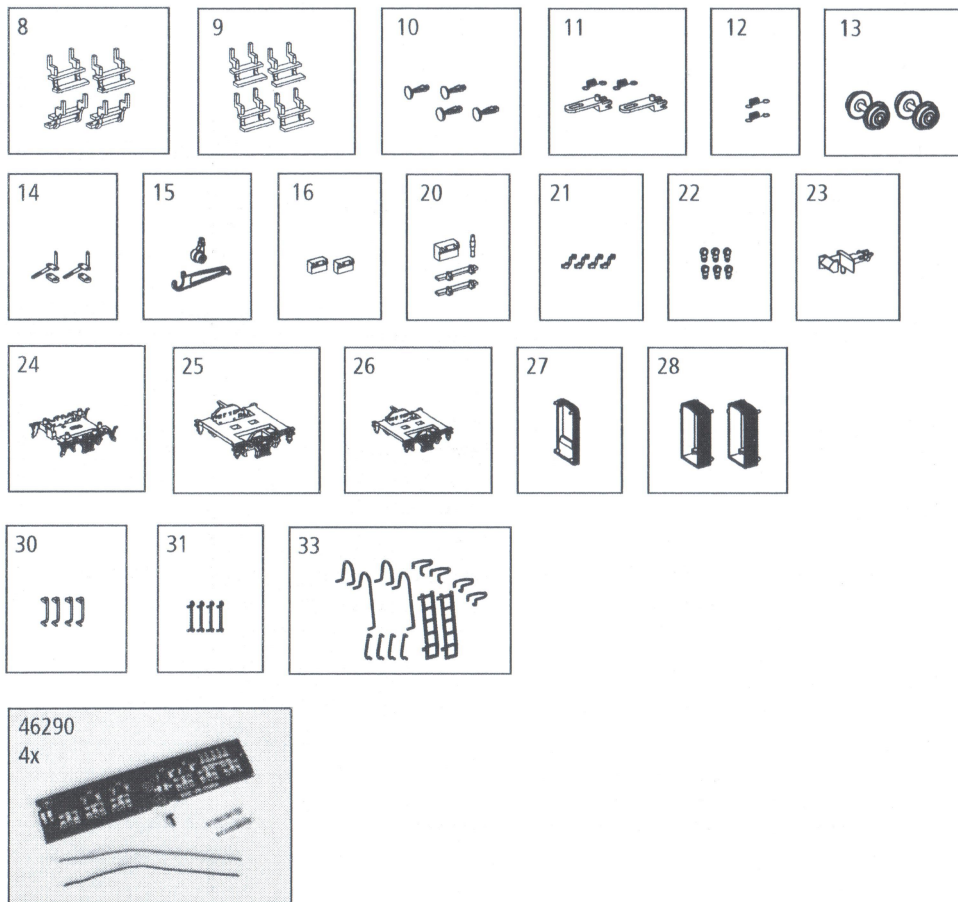

ERSATZTEILE

Spare parts · Pièces détachées · Parti di ricambios · Repuestos · 配件 · Reserveonderdelen · Запасные части

Bei Ersatzteilanforderung bitte immer die vollständige Ersatzteil-Nr. angeben.
Hinweis: Für dieses Modell sind nur die unten aufgeführten Ersatzteile erhältlich!

Please order the wanted spare part with the complete spare part item number.
Note: Only the spare parts listed below are available for this model!

Pour commander des pièces de rechange, ne pas oublier de donner le Numéro d'Article de la pièce demandée.
Note: Seules les pièces demandée sont disponibles pour ce modèle!

订购配件时请附上完整的配件号码。注：这个模型，只有以下配件可订购！

PIKO Spielwaren GmbH · Lutherstraße 30 · 96515 Sonneberg · GERMANY
德国比高有限公司 · 德国图林根州索内堡市路德街30号